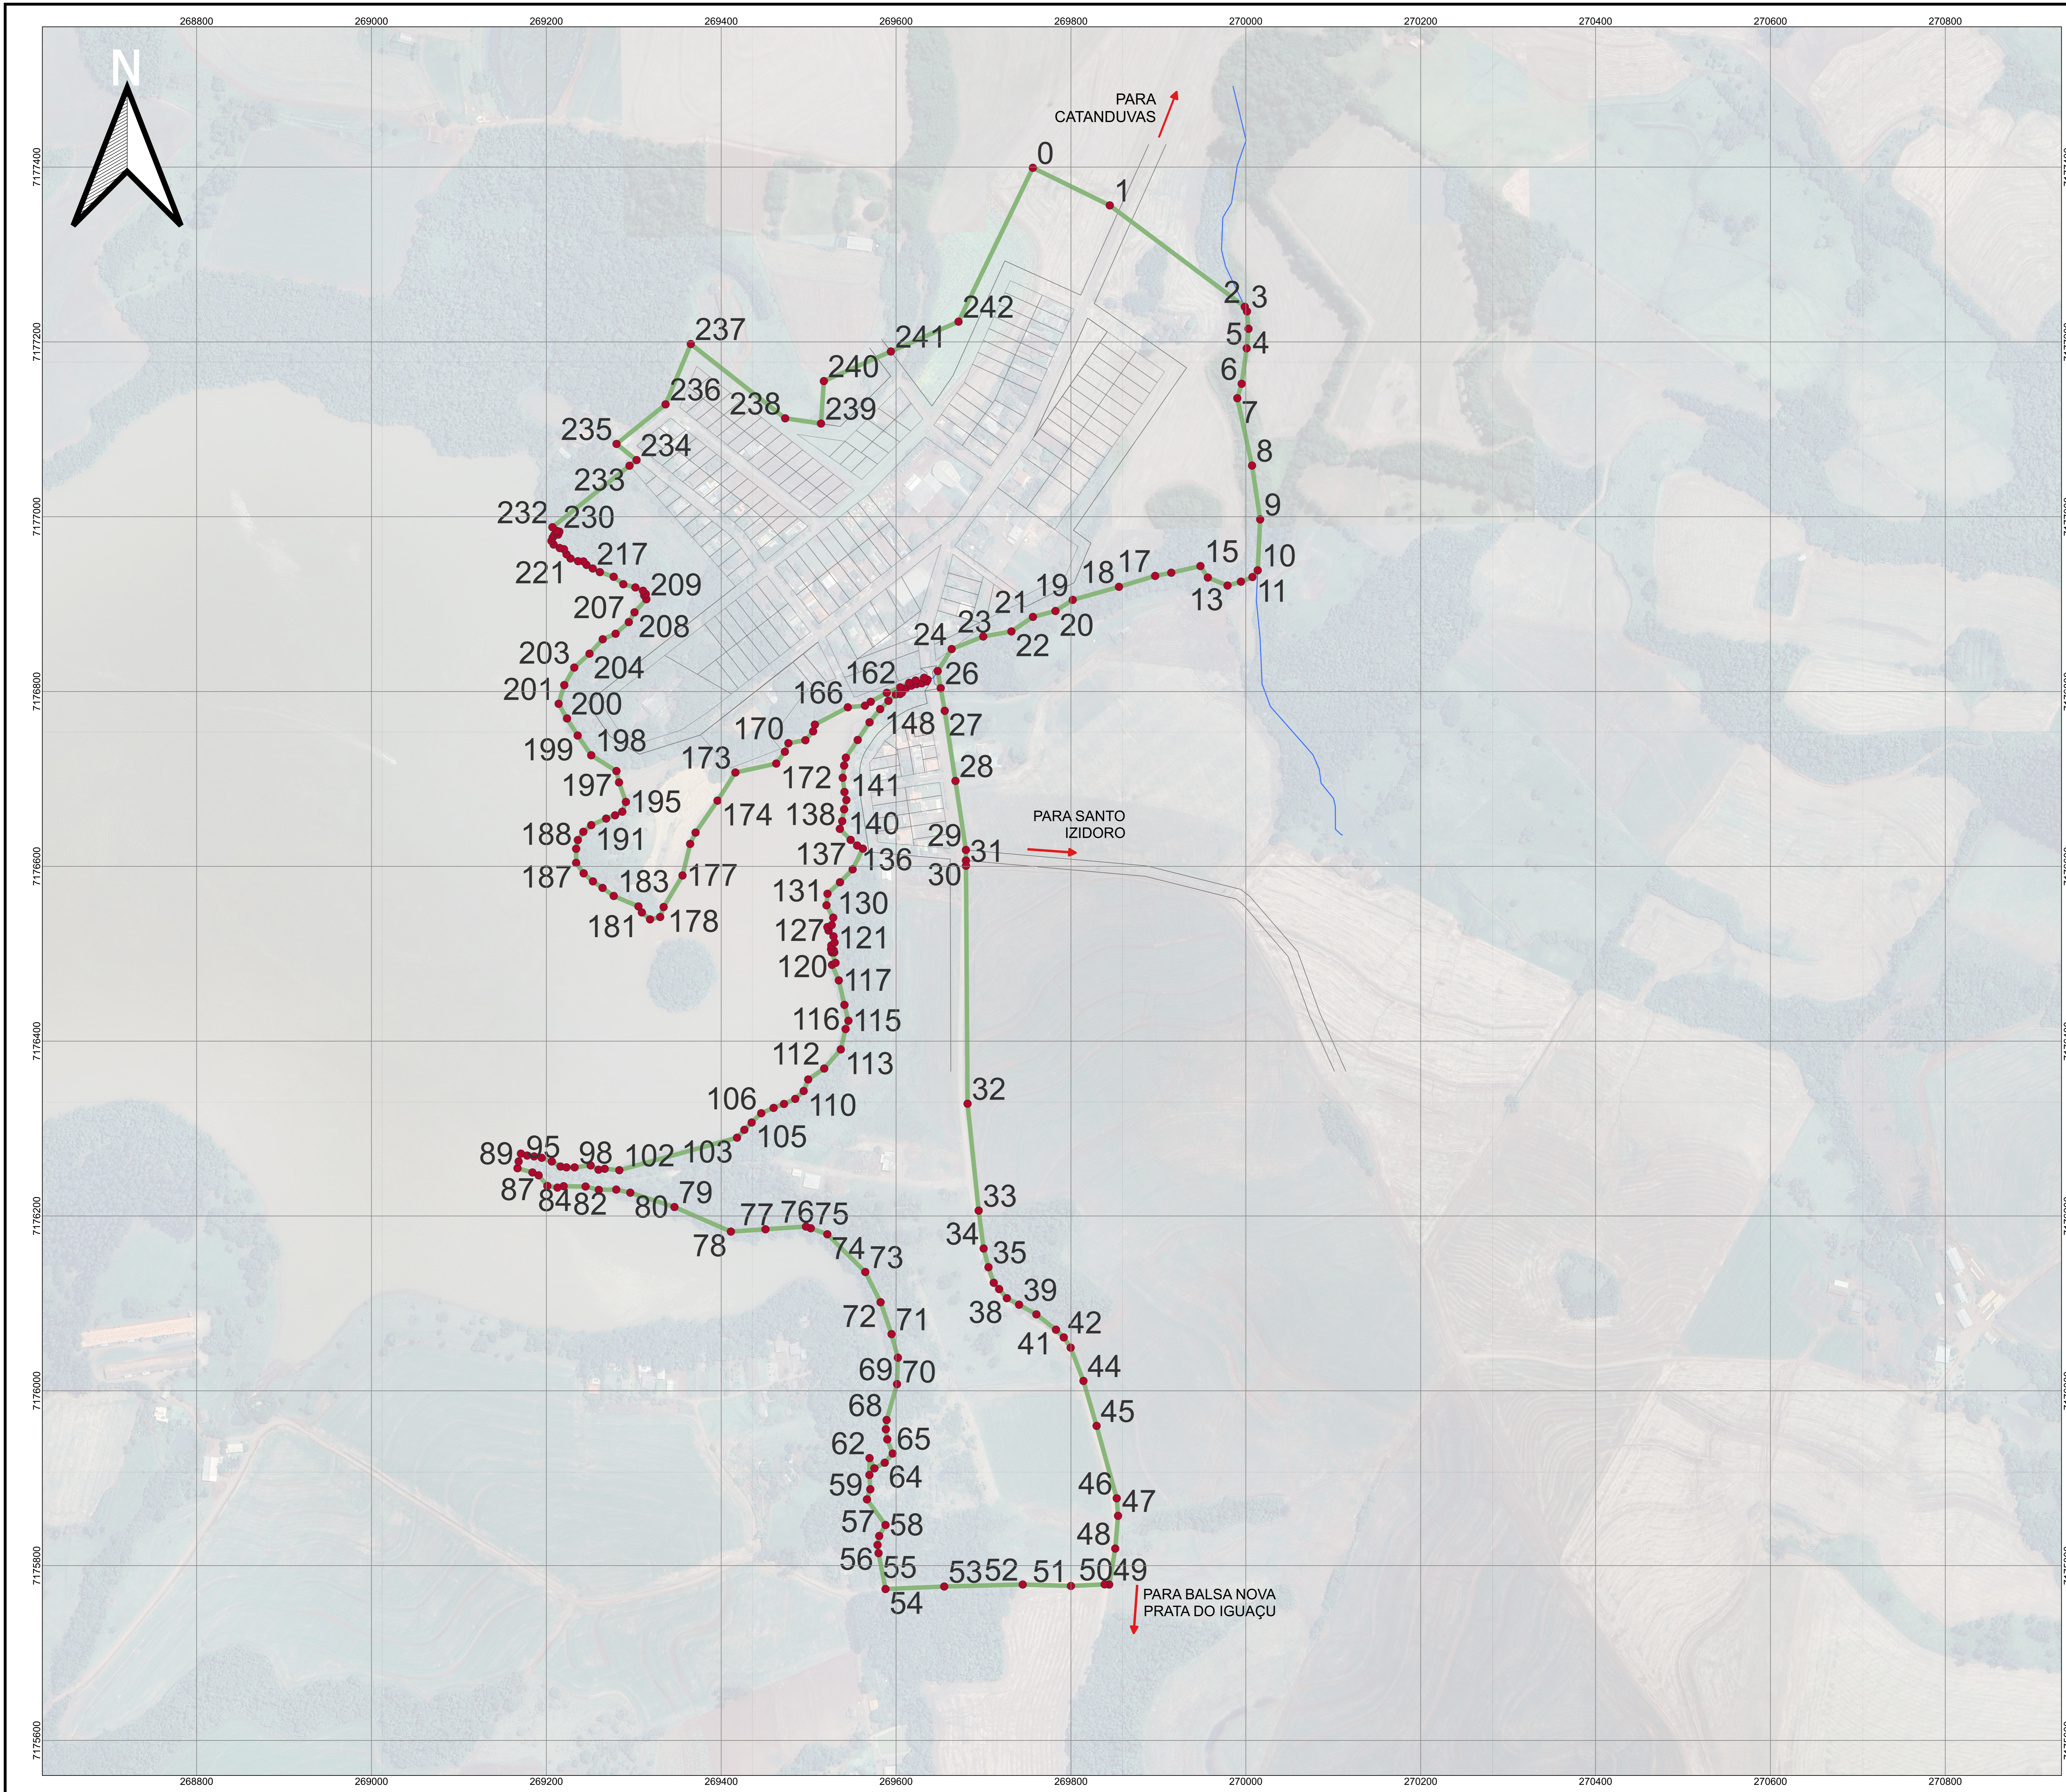

**LEGENDA**  
 Vértices Coordenadas UTM em SIRGAS 2000  
 Perímetro Urbano Proposto  
 Açude / Alagado/ Mangue  
 Córrego  
 Perímetro Urbano Sede

**FONTE**  
 PREFEITURA MUNICIPAL DE TRÊS BARRAS DO PARANÁ  
 CADASTRO AMBIENTAL RURAL (CAR)  
 DEPARTAMENTO DE ESTRADAS DE RODAGEM (DER)  
 INSTITUTO AQUA E TERRA (IAT)  
 INSTITUTO BRASILEIRO DE GEOGRAFIA E ESTATÍSTICA (IBGE)

Município  
 Três Barras do Paraná  
 Ano  
 2023  
 Mapa:  
 Anexo I - Perímetro Urbano Sede

**LEGENDA**

- Vértices Coordenadas UTM em SIRGAS 2000
- Perímetro Urbano Proposto
- Açude / Alagado/ Mangue
- Córrego
- Perímetro Urbano Distrito Barra Bonita

**FONTE**

PREFEITURA MUNICIPAL DE TRÊS BARRAS DO PARANÁ  
 CADASTRO AMBIENTAL RURAL (CAR)  
 DEPARTAMENTO DE ESTRADAS DE RODAGEM (DER)  
 INSTITUTO ÁGUA E TERRA (IAT)  
 INSTITUTO BRASILEIRO DE GEOGRAFIA E ESTATÍSTICA (IBGE)

Município  
 Três Barras do Paraná  
 Ano  
 2023  
 Mapa:  
 Anexo III - Perímetro Urbano Distrito Barra Bonita